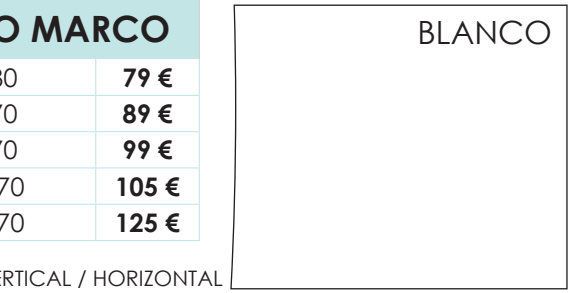

BAJO LAVABO CANARIAS		
55X60X45		215 €
SIN INSTALACIÓN DISPONIBLE BLANCO		

MOHAVE

ROBLE ULLOA

CEMENTO

BLANCO

HORMIGÓN

ROBLE MOZART

ARIZONA