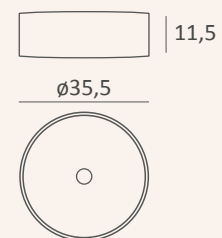

Lavabo sobre encimera.
Cerámica mate
Sin rebosadero.

13,5
38
32

Osiris

Lavabo sobre encimera. • Acabado blanco brillo, blanco mate, negro mate y camel mate. Sin rebosadero.

Garda

Lavabo sobre encimera.
Cerámica mate
Sin rebosadero.