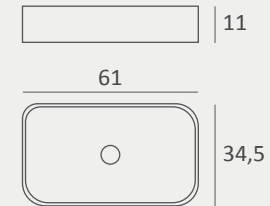

Fogo

Lavabo sobre encimera. • Porcelana blanco mate y negro mate

Sin rebosadero y con agujero de grifo.