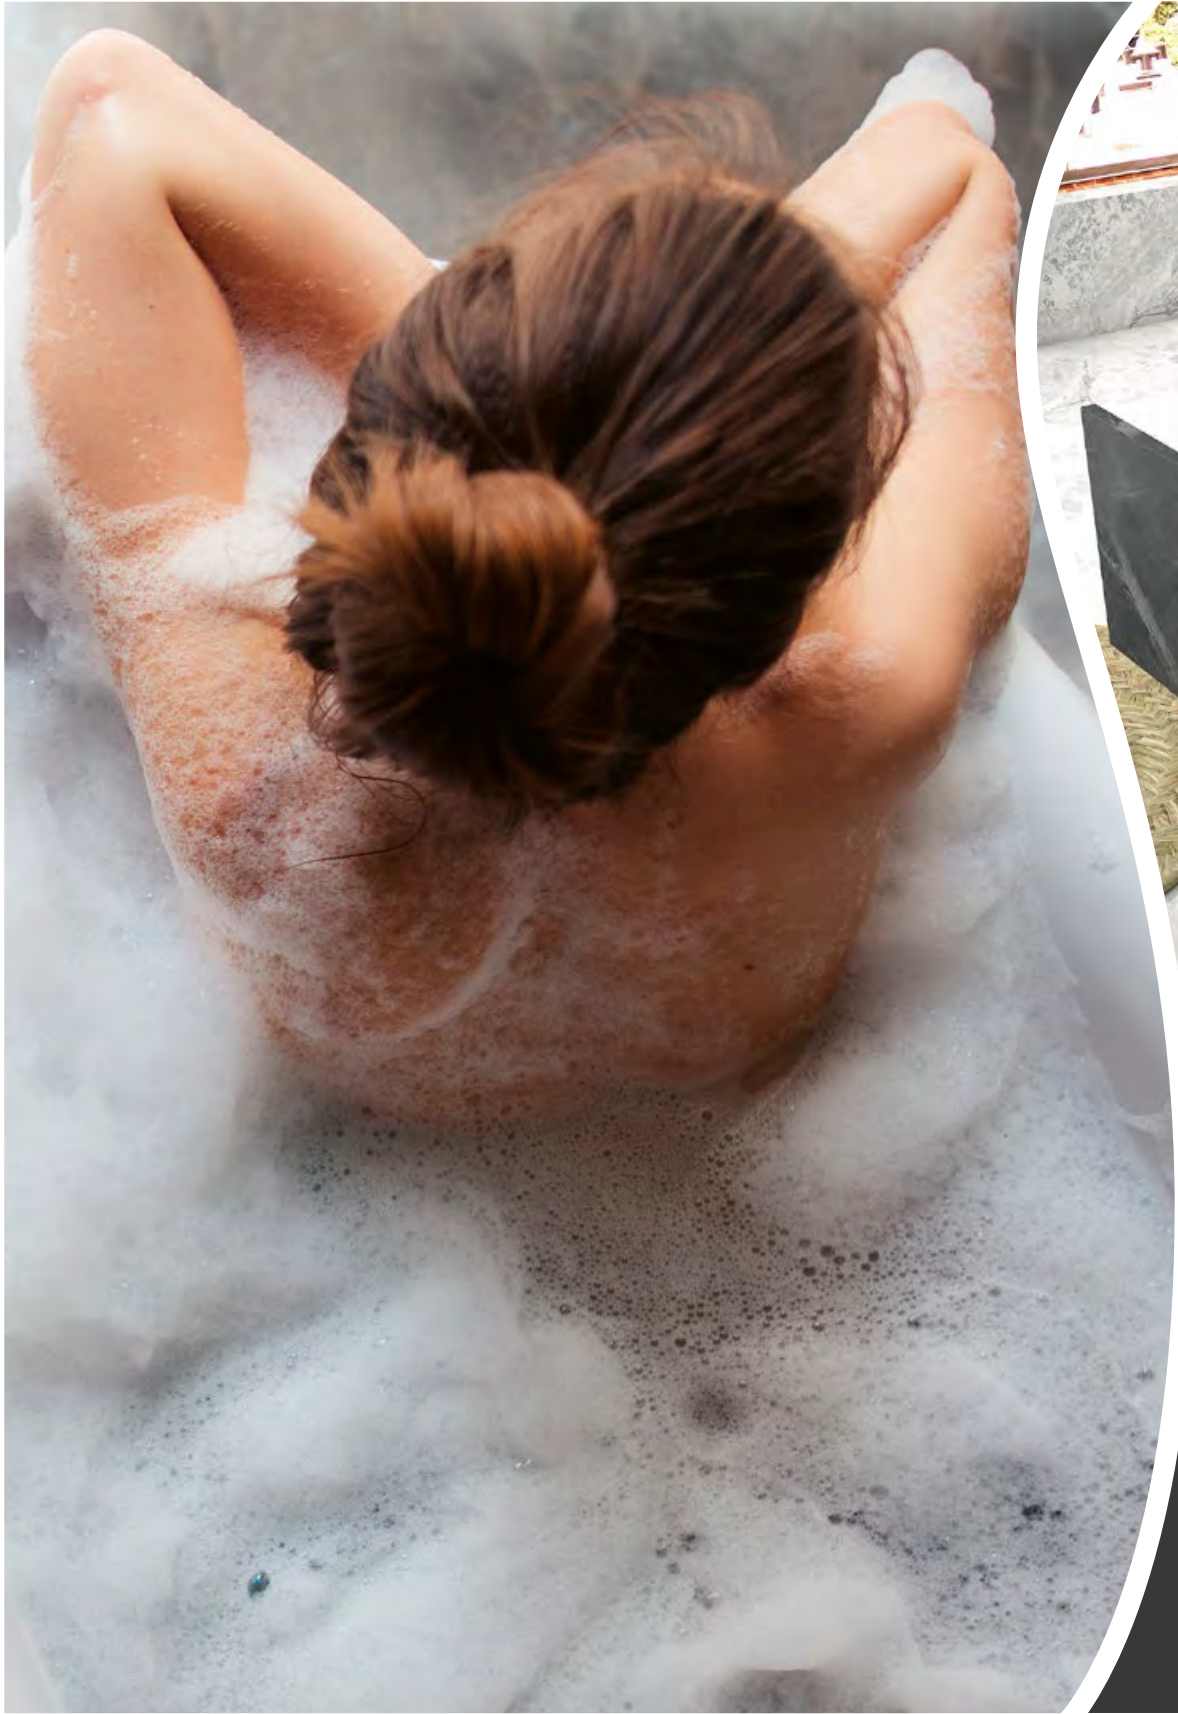

FONDO
REDUCIDO
40 cm
INCREMENTO +55€

Premium Two

Conjunto 80 cm. • Acabado MARBLE GRIS

60
45
80 / 100 / 120

Acabados disponibles:

Blanco	Pino Sacramento	Roble Gold	Roble Sierra	Roble Memphis
Azabache	Óxido	Cemento	Marble Blanco	Marble Gris