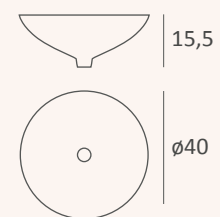

MORGA

Duero

Bañera 170 cm. • Acabado blanco mate
PVP: 1338

Furnas

Lavabo sobre encimera. • Acabados blanca mate, blanco brillo y negro mate.

Sin rebosadero. Lleva agujero de grifo.

Bol

Lavabo sobre encimera.

Acabados blanco brillo, blanco mate y negro mate.

Sin rebosadero.

Round

Lavabo sobre encimera. • Porcelana blanca

Con rebosadero y agujero de grifo.

Sil

Lavabo sobre encimera. • Acabado blanco mate

Con rebosadero. Lleva agujero de grifo.