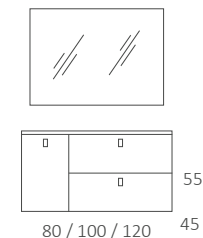

Frevo

Conjunto 100 cm. • Acabado ROBLE HALIFAX

Conjunto 100 cm. • Acabado BASALTO

Tarifa de precios *NOVEDADES 2023*

Turi

	80 cm.	100 cm.
MUEBLE TURI	395	435
LAVABO PORCELANA	86	120
ESPEJO MALAVI NEGRO	85	98
ESPEJO LUNA C/PULIDO	65	85
TAPA MUEBLE	55	65
COLUMNA 2 PTA 120x35x25	285	

Tango

	80 cm.	100 cm.	120 cm.
MUEBLE TANGO ACABADO HABANA	445	480	540
MUEBLE TANGO ACABADO GRIS IGNEO/ ROBLE HALIFAX	475	515	575
LAVABO PORCELANA	86	120	175
ESPEJO LUNA C/PULIDO	65	85	95
TAPA TANGO ACABADO HABANA	85	115	130
TAPA TANGO ACABADO GRIS IGNEO/ ROBLE HALIFAX	95	130	150
JUEGO DE PATAS TANGO ALTO	65		
JUEGO DE PATAS TANGO BAJO	45		