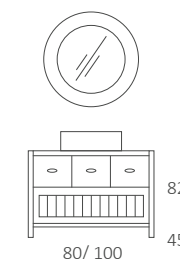

80 cm.	100 cm.
MUEBLE ALMA	580	675
LAVABO SOB. PORC. NEGRO	182	
LAVABO SOB. BLANCO CUADRADO	110	
ESPEJO ALMA MADERA	150	170
ESPEJO LUNA C/PULIDO	65	85
ESPEJO RECTANGULAR NEGRO	90	98
ESPEJO LUNA REDONDO	70	X