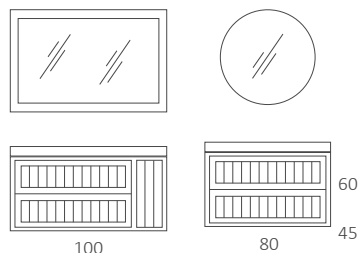

80 cm.	100 cm.
MUEBLE EUROPA	590	675
LAVABO PORCELANA	86	120
LAVABO MARMOL NEGRO	CONSULTAR	
ESPEJO OVALADO NEGRO	86	92
ESPEJO LUNA C/PULIDO	65	85
ESPEJO LED REDONDO C/SENSOR	275	
INCREMENTO JUEGO DE PATAS	65