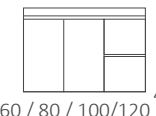

	60 cm.	70 cm.	80 cm.	100 cm.
MUEBLE ALTHEA	205	215	225	245
LAVABO PORCELANA	80	80	86	120
ESPEJO LUNA C/PULIDO	50	50	65	85
COLUMNA SUSPENDIDA	135			

Sierra

OPCIÓN FONDO 36 CM. CONSULTAR

Acabados: Blanco, Ceniza y Haya.