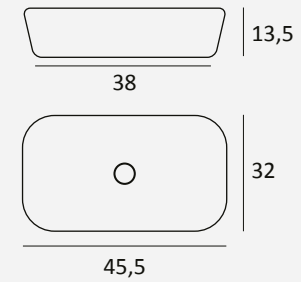

Lavabo sobre encimera.
Cerámica mate
Sin rebosadero.

13,5
38
32

Osiris

Lavabo sobre encimera. • Acabado blanco brillo, blanco mate, negro mate y camel mate. Sin rebosadero.

Garda

Lavabo sobre encimera.
Cerámica mate
Sin rebosadero.

Como

Lavabo sobre encimera.
Cerámica mate
Sin rebosadero.

Orta

Lavabo sobre encimera.
Cerámica mate
Sin rebosadero.

Iseo

Lavabo sobre encimera.
Cerámica mate
Sin rebosadero.

Tarifa de precios Lavabos

Furnas