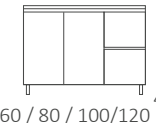

60 cm.	80 cm.	100 cm.	120 cm.
MUEBLE VALLE	130	150	195	285
LAVABO PORCELANA	80	86	120	175
ESPEJO LUNA CANTO PULIDO	50	65	85	95

COLUMNA con patas 40 x 170 x 30	175
COLUMNA con patas 60 x 170 x 30	205