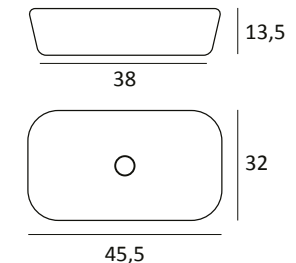

Porcelana mate	146