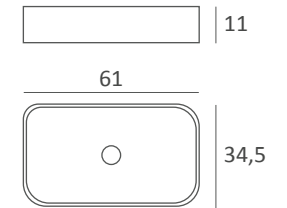

Como

Lavabo sobre encimera.
Cerámica mate
Sin rebosadero.

Orta

Lavabo sobre encimera.
Cerámica mate
Sin rebosadero.

Iseo

Lavabo sobre encimera.
Cerámica mate
Sin rebosadero.

Tarifa de precios Lavabos

Furnas

Lavabo sobre encimera.

Sin rebosadero.
Lleva agujero de grifo.

Porcelana blanco brillo	105
Porcelana blanco mate	161
Porcelana negro mate	161

Fogo

Lavabo sobre encimera.

Sin rebosadero.

Porcelana blanco mate	193
Porcelana negro mate	193