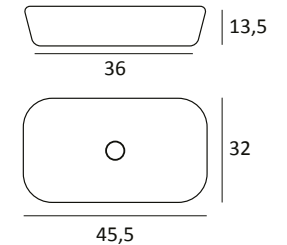

Round mini

Lavabo sobre encimera.

Con rebosadero.
Lleva agujero de grifo.

Porcelana blanca	89
------------------	----

Horus

Lavabo sobre encimera.

Sin rebosadero.

Porcelana blanco brillo	93
Porcelana blanco mate	118
Porcelana negro mate	182