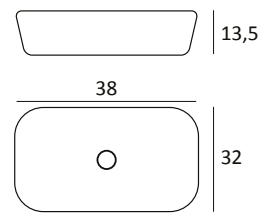

Cerámica mate	180