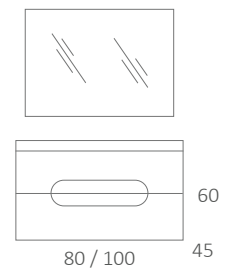

Conjunto 100 cm. • Acabado HAYA

Acabados disponibles:

Blanco

Haya

Ceniza

82

60 / 70 / 80 / 100 45

MORGA

Opción tirador negro

Tokio

Conjunto 80 cm. • Acabado ROBLE

Kioto

Conjunto 80 cm. • Acabado ROBLE / BLANCO

Conjunto 60 cm. • Acabado HAYA

Sierra

Conjunto 120 cm. • Acabado BLANCO