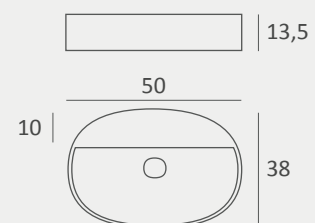

MORGA

Duero

Bañera 170 cm. • Acabado blanco mate
PVP: 1338

Furnas

Lavabo sobre encimera. • Acabados blanca mate, blanco brillo y negro mate.

Sin rebosadero. Lleva agujero de grifo.

Bol

Lavabo sobre encimera.