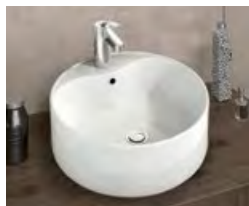

Como

Lavabo sobre encimera.
Cerámica mate
Sin rebosadero.

Orta

Lavabo sobre encimera.
Cerámica mate
Sin rebosadero.

Iseo

Lavabo sobre encimera.
Cerámica mate
Sin rebosadero.

Tarifa de precios Lavabos

Furnas

Bol

Lavabo sobre encimera.

Sin rebosadero.

Porcelana blanco brillo	101
Porcelana blanco mate	162
Porcelana negro mate	168

Leo

Lavabo sobre encimera.

Con rebosadero.
Lleva agujero de grifo.

Porcelana blanca	111
------------------	-----

Round mini

Lavabo sobre encimera.

Con rebosadero.
Lleva agujero de grifo.

Porcelana blanca	89
------------------	----

Horus

Lavabo sobre encimera.

Sin rebosadero.

Porcelana blanco brillo	93
Porcelana blanco mate	118
Porcelana negro mate	182