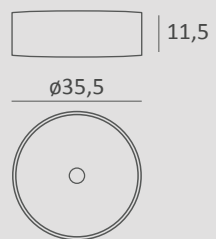

Lavabo sobre encimera.
Cerámica mate
Sin rebosadero.

13,5
38
32

Osiris

Lavabo sobre encimera. • Acabado blanco brillo, blanco mate, negro mate y camel mate. Sin rebosadero.

Garda

Lavabo sobre encimera.
Cerámica mate
Sin rebosadero.

Como

Lavabo sobre encimera.
Cerámica mate
Sin rebosadero.

Orta

Lavabo sobre encimera.
Cerámica mate
Sin rebosadero.

Iseo

Lavabo sobre encimera.
Cerámica mate
Sin rebosadero.

Tarifa de precios Lavabos

Furnas