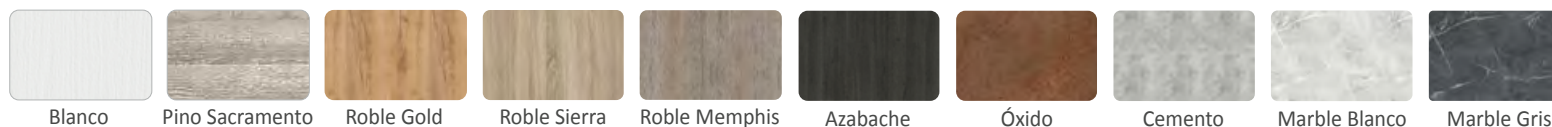

Tarifa de precios Serie Premium

FONDO REDUCIDO 40 cm INCREMENTO +55€

APLIQUES NO INCLUIDOS EN LOS PRECIOS

Premium One

	80 cm.	90/100 cm.	120 cm.
MUEBLE PREMIUM - ONE	315	330	360
LAVABO PORCELANA	86	120	175
LAVABO PORCELANA DESPLAZADO	120	190	225
ESPEJO PREMIUM	96	110	119
ESPEJO LUNA C/PULIDO	65	85	95
TAPA MUEBLE	55	65	75
COLUMNA 1 PTA 120x35x25	156		
ESPEJO VERTICAL 60x110	110		

Premium Three

	60 cm.	80 cm.	100 cm.	120 cm.	140 cm.
MUEBLE PREMIUM - THREE	255	265	280	475	556
LAVABO PORCELANA	80	86	120	175	X
LAVABO PORCELANA 2 SENOS	X	x	x	210	350
ESPEJO PREMIUM	86	96	110	119	160
ESPEJO LUNA C/PULIDO	50	65	85	95	
COLUMNA 1 PTA 120x35x25	156				
COLUMNA 2 PTA 120x35x25	175				

*PARA MEDIDA DE 70 / 90 MISMO PRECIO MEDIDA SUPERIOR

Premium Two

	80 cm.	90/100 cm.	120 cm.
MUEBLE PREMIUM - TWO	310	330	360
LAVABO PORCELANA	86	120	175
LAVABO PORCELANA DESPLAZADO	120	190	225
ESPEJO PREMIUM	96	110	119
ESPEJO LUNA C/PULIDO	65	85	95
TAPA MUEBLE	55	65	75

Premium Four

	60 cm.	80 cm.	100 cm.
MUEBLE PREMIUM - FOUR	295	315	325
LAVABO PORCELANA	80	86	120
ESPEJO PREMIUM	86	96	110
ESPEJO LUNA C/PULIDO	50	65	85
ESPEJO REDONDO NEGRO	135	165	
ESPEJO REDONDO LISO		75	
AUXILIAR COLGAR 90x35x25 cm.	130		
INCREMENTO POR TIRADOR	15		

*PARA MEDIDA DE 70 / 90 MISMO PRECIO MEDIDA SUPERIOR

Acabados disponibles: