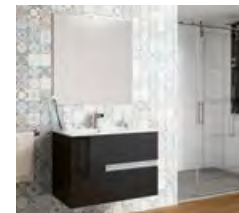

Mitreo

Acabados: Blanco, Grafito y Roble.

60 / 70 / 80 / 100 / 120

	60 cm.	70 cm.	80 cm.	100 cm.	120 cm.
MUEBLE MITREO	245	260	270	285	300
LAVABO PORCELANA	80	80	86	120	175
LAVABO PORCELANA 2 SENOS	X	x	x	x	210
ESPEJO LUNA C/PULIDO	50	50	65	85	95