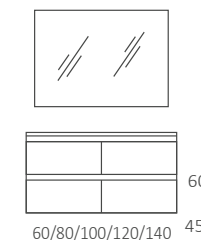

Premium Three

	60 cm.	80 cm.	100 cm.	120 cm.	140 cm.
MUEBLE PREMIUM - THREE	255	265	280	475	556
LAVABO PORCELANA	80	86	120	175	X
LAVABO PORCELANA 2 SENOS	X	x	x	210	350
ESPEJO PREMIUM	86	96	110	119	160
ESPEJO LUNA C/PULIDO	50	65	85	95	
COLUMNA 1 PTA 120x35x25	156				
COLUMNA 2 PTA 120x35x25	175				