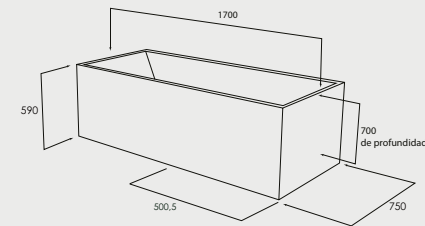

Duero

Bañera 170 cm. • Acabado blanco mate
PVP: 1338