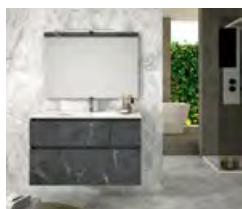

Premium Two