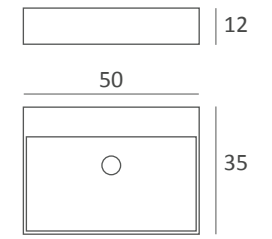

Bol

Lavabo sobre encimera.

Sin rebosadero.

Porcelana blanco brillo	101
Porcelana blanco mate	162
Porcelana negro mate	168

Leo

Lavabo sobre encimera.

Con rebosadero.
Lleva agujero de grifo.

Porcelana blanca	111
------------------	-----