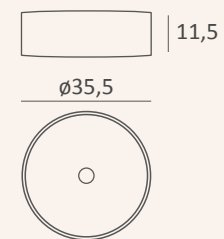

Garda

Lavabo sobre encimera.
Cerámica mate
Sin rebosadero.

Como

Lavabo sobre encimera.
Cerámica mate
Sin rebosadero.