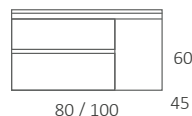

80 cm.	100 cm.
MUEBLE TOKIO	320	355
LAVABO PORCELANA	86	120
ESPEJO LUNA C/PULIDO	65	85