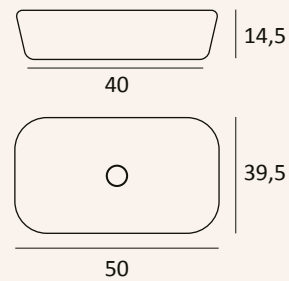

Amur

Lavabo sobre encimera. • Acabado blanco brillo

Sin rebosadero.