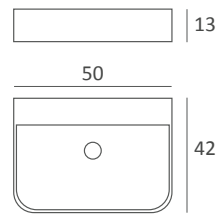

Porcelana blanca	151