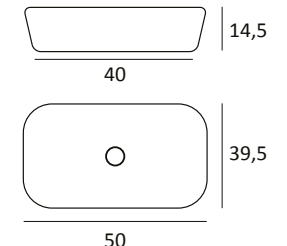

Porcelana blanca	105