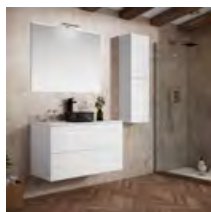

Otea

	80 cm.	100 cm.
MUEBLE OTEA	370	395
LAVABO PORCELANA	86	120
ESPEJO LUNA C/PULIDO	65	85
TAPA MUEBLE	50	65
COLUMNA 2 PTA 120x35x25	270	

Mambo

	80 cm.	100 cm.
MUEBLE MAMBO ACABADO BASALTO	405	440
MUEBLE MAMBO ACABADO ROBLE HALIFAX	435	475
LAVABO PORCELANA	86	120
ESPEJO LUNA C/PULIDO	65	85
ESPEJO REDONDO NEGRO	75	
TAPA MAMBO ACABADO BASALTO	80	95
TAPA MAMBO ACABADO ROBLE HALIFAX	95	130
COLUMNA 2 PTA 120x35x25 BASALTO	350	
COLUMNA 2 PTA 120x35x25 ROBLE HALIFAX	380	