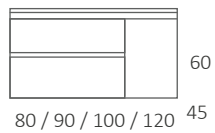

Premium
One