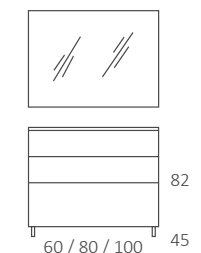

Tarifa de precios Serie Premium

FONDO REDUCIDO 40 cm INCREMENTO +55€

APLIQUES NO INCLUIDOS EN LOS PRECIOS

Premium One

	80 cm.	90/100 cm.	120 cm.
MUEBLE PREMIUM - ONE	315	330	360
LAVABO PORCELANA	86	120	175
LAVABO PORCELANA DESPLAZADO	120	190	225
ESPEJO PREMIUM	96	110	119
ESPEJO LUNA C/PULIDO	65	85	95
TAPA MUEBLE	55	65	75
COLUMNA 1 PTA 120x35x25	156		
ESPEJO VERTICAL 60x110	110		

Premium Three

	60 cm.	80 cm.	100 cm.	120 cm.	140 cm.
MUEBLE PREMIUM - THREE	255	265	280	475	556
LAVABO PORCELANA	80	86	120	175	X
LAVABO PORCELANA 2 SENOS	X	x	x	210	350
ESPEJO PREMIUM	86	96	110	119	160
ESPEJO LUNA C/PULIDO	50	65	85	95	
COLUMNA 1 PTA 120x35x25	156				
COLUMNA 2 PTA 120x35x25	175				

*PARA MEDIDA DE 70 / 90 MISMO PRECIO MEDIDA SUPERIOR

Premium Two

	80 cm.	90/100 cm.	120 cm.
MUEBLE PREMIUM - TWO	310	330	360
LAVABO PORCELANA	86	120	175
LAVABO PORCELANA DESPLAZADO	120	190	225
ESPEJO PREMIUM	96	110	119
ESPEJO LUNA C/PULIDO	65	85	95
TAPA MUEBLE	55	65	75

Premium Four

	60 cm.	80 cm.	100 cm.
MUEBLE PREMIUM - FOUR	295	315	325
LAVABO PORCELANA	80	86	120
ESPEJO PREMIUM	86	96	110
ESPEJO LUNA C/PULIDO	50	65	85
ESPEJO REDONDO NEGRO	135	165	
ESPEJO REDONDO LISO		75	
AUXILIAR COLGAR 90x35x25 cm.	130		
INCREMENTO POR TIRADOR	15		

*PARA MEDIDA DE 70 / 90 MISMO PRECIO MEDIDA SUPERIOR

Acabados disponibles: