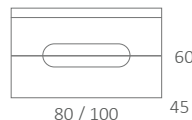

80 cm.	100 cm.
MUEBLE KIOTO	340	390
LAVABO PORCELANA	86	120
ESPEJO LUNA C/PULIDO	65	85