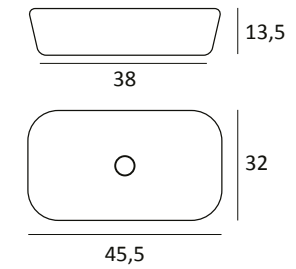

Porcelana mate	154
----------------	-----

Praga

Lavabo sobre encimera.

Sin rebosadero.

Cerámica mate	180
---------------	-----

Orta

Lavabo sobre encimera.

Sin rebosadero.