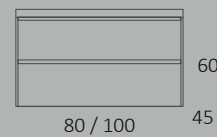

Blanco brillo

Roble

MORGA

Soria

Conjunto 120 cm. • Columna 1 pta. • Acabado ROBLE CLARO

Soria

Conjunto 80 cm. • Acabado ROBLE CENIZA

MORGA