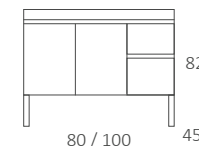

Estante 20x45x55	47
Estante 30x45x55	49

Koya

Acabados: Blanco y Ceniza.

	80 cm.	100 cm.
MUEBLE KOYA	380	425
LAVABO PORCELANA	86	120
ESPEJO LUNA C/PULIDO	65	85
COLUMNA COLGAR	315	

Armonía

Acabado: Roble.

	80 cm.	100 cm.
MUEBLE ARMONIA SUSPENDIDO	260	315
LAVABO PORCELANA	86	120
LAVABO PORCELANA DESPLAZADO	120	190
ESPEJO LED C/ SENSOR	295	
ESPEJO LUNA C/PULIDO	65	85
INCREMENTO JUEGO PATAS	65	