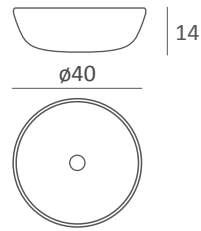

Porcelana beige mate	246
Porcelana gris mate	246