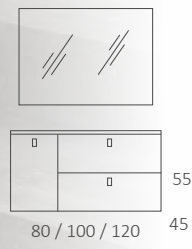

80 / 100

55
45

Otea

Conjunto 80 cm. • Acabado AZUL

MORGA

Tango

Conjunto 120 cm. • Acabado ROBLE HALIFAX

Tango

Conjunto 100 cm. • Acabado HABANA

Conjunto 80 cm. • Acabado GRIS IGNEO

Mambo

Conjunto 100 cm. • Columna 2 pta.
Acabado ROBLE HALIFAX

80 / 100

55

45

MORGA