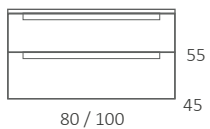

80 / 100

55
45

Otea

Conjunto 80 cm. • Acabado AZUL

MORGA

Tango

Conjunto 120 cm. • Acabado ROBLE HALIFAX

Tango

Conjunto 100 cm. • Acabado HABANA

Conjunto 80 cm. • Acabado GRIS IGNEO

Mambo

Conjunto 100 cm. • Columna 2 pta.
Acabado ROBLE HALIFAX

80 / 100

55

45

MORGA