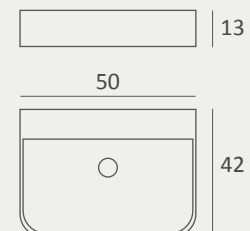

Acabados blanco brillo, blanco mate y negro mate.

Sin rebosadero.

Round

Lavabo sobre encimera. • Porcelana blanca

Con rebosadero y agujero de grifo.

Sil

Lavabo sobre encimera. • Acabado blanco mate

Con rebosadero. Lleva agujero de grifo.