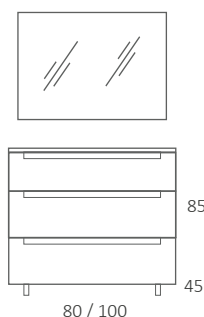

80 cm.	100 cm.
MUEBLE FREVO ACABADO BASALTO	520	560
MUEBLE FREVO ACABADO ROBLE HALIFAXLAVABO	555	615
PORCELANA	86	120
ESPEJO LUNA C/PULIDO	65	85
ESPEJO LUSAKA NEGRO		85