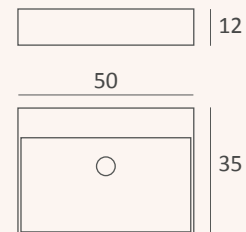

Fogo

Lavabo sobre encimera. • Porcelana blanco mate y negro mate

Sin rebosadero y con agujero de grifo.

Leo

Lavabo sobre encimera. • Porcelana blanca

Con rebosadero y agujero de grifo.

Horus

Lavabo sobre encimera. • Acabado BLANCO BRILLO, BLANCO MATE y NEGRO MATE.