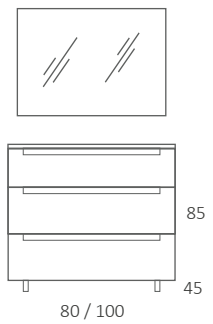

Frevo

Conjunto 100 cm. • Acabado ROBLE HALIFAX