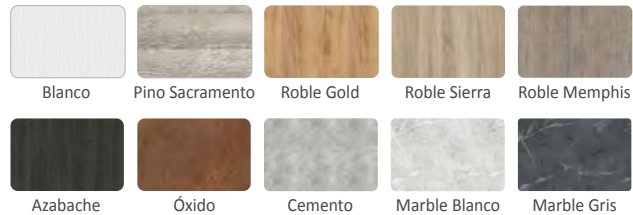

Frevo

	80 cm.	100 cm.
MUEBLE FREVO ACABADO BASALTO	520	560
MUEBLE FREVO ACABADO ROBLE HALIFAXLAVABO	555	615
PORCELANA	86	120
ESPEJO LUNA C/PULIDO	65	85
ESPEJO LUSAKA NEGRO		85

Premium
One
Conjunto 80 cm. • Acabado ROBLE GOLD

Premium
One

Acabados disponibles:

Premium
One

Conjunto 120 cm. • Acabado MARBLE BLANCO

MORGA

Premium *Two*

Conjunto 80 cm. • Acabado ÓXIDO

MORGA