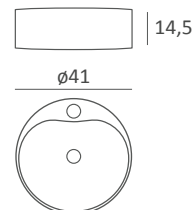

Round mini

Lavabo sobre encimera.

Con rebosadero.
Lleva agujero de grifo.

Porcelana blanca	89