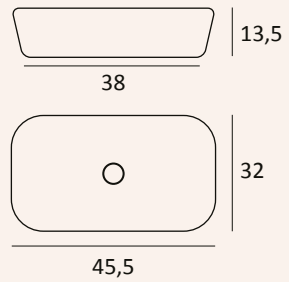

Lavabo sobre encimera.
Cerámica mate
Sin rebosadero.

13,5
38
32

Osiris

Lavabo sobre encimera. • Acabado blanco brillo, blanco mate, negro mate y camel mate. Sin rebosadero.

Garda

Lavabo sobre encimera.
Cerámica mate
Sin rebosadero.

Como

Lavabo sobre encimera.
Cerámica mate
Sin rebosadero.

Orta

Lavabo sobre encimera.
Cerámica mate
Sin rebosadero.

Iseo

Lavabo sobre encimera.
Cerámica mate
Sin rebosadero.

Tarifa de precios Lavabos

Furnas