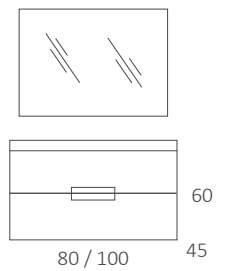

Nara

Conjunto 100 cm. • Acabado BLANCO LIFE