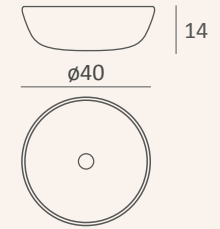

Terrazo

Lavabo sobre encimera. • Acabado beige mate y gris mate

Sin rebosadero.