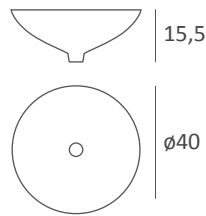

Porcelana blanco brillo	101
Porcelana blanco mate	162
Porcelana negro mate	168