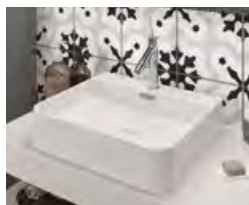

Round mini

Lavabo sobre encimera.

Con rebosadero.
Lleva agujero de grifo.

Porcelana blanca	89
------------------	----

Horus

Lavabo sobre encimera.

Sin rebosadero.

Porcelana blanco brillo	93
Porcelana blanco mate	118
Porcelana negro mate	182