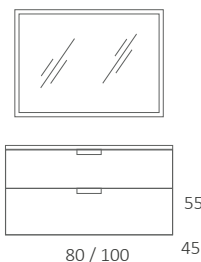

Frevo

Conjunto 100 cm. • Acabado ROBLE HALIFAX

Conjunto 100 cm. • Acabado BASALTO

Tarifa de precios *NOVEDADES 2023*

Turi

	80 cm.	100 cm.
MUEBLE TURI	395	435
LAVABO PORCELANA	86	120
ESPEJO MALAVI NEGRO	85	98
ESPEJO LUNA C/PULIDO	65	85
TAPA MUEBLE	55	65
COLUMNA 2 PTA 120x35x25	285	

Tango

	80 cm.	100 cm.	120 cm.
MUEBLE TANGO ACABADO HABANA	445	480	540
MUEBLE TANGO ACABADO GRIS IGNEO/ ROBLE HALIFAX	475	515	575
LAVABO PORCELANA	86	120	175
ESPEJO LUNA C/PULIDO	65	85	95
TAPA TANGO ACABADO HABANA	85	115	130
TAPA TANGO ACABADO GRIS IGNEO/ ROBLE HALIFAX	95	130	150
JUEGO DE PATAS TANGO ALTO	65		
JUEGO DE PATAS TANGO BAJO	45		

Otea

	80 cm.	100 cm.
MUEBLE OTEA	370	395
LAVABO PORCELANA	86	120
ESPEJO LUNA C/PULIDO	65	85
TAPA MUEBLE	50	65
COLUMNA 2 PTA 120x35x25	270	

Mambo

	80 cm.	100 cm.
MUEBLE MAMBO ACABADO BASALTO	405	440
MUEBLE MAMBO ACABADO ROBLE HALIFAX	435	475
LAVABO PORCELANA	86	120
ESPEJO LUNA C/PULIDO	65	85
ESPEJO REDONDO NEGRO	75	
TAPA MAMBO ACABADO BASALTO	80	95
TAPA MAMBO ACABADO ROBLE HALIFAX	95	130
COLUMNA 2 PTA 120x35x25 BASALTO	350	
COLUMNA 2 PTA 120x35x25 ROBLE HALIFAX	380	