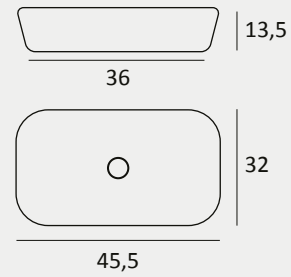

Horus

Lavabo sobre encimera. • Acabado BLANCO BRILLO, BLANCO MATE y NEGRO MATE.

Sin rebosadero.