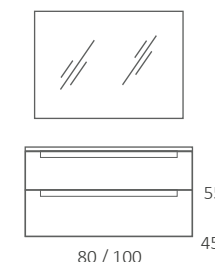

Tango

	80 cm.	100 cm.	120 cm.
MUEBLE TANGO ACABADO HABANA	445	480	540
MUEBLE TANGO ACABADO GRIS IGNEO/ ROBLE HALIFAX	475	515	575
LAVABO PORCELANA	86	120	175
ESPEJO LUNA C/PULIDO	65	85	95
TAPA TANGO ACABADO HABANA	85	115	130
TAPA TANGO ACABADO GRIS IGNEO/ ROBLE HALIFAX	95	130	150
JUEGO DE PATAS TANGO ALTO	65		
JUEGO DE PATAS TANGO BAJO	45		

Otea

	80 cm.	100 cm.
MUEBLE OTEA	370	395
LAVABO PORCELANA	86	120
ESPEJO LUNA C/PULIDO	65	85
TAPA MUEBLE	50	65
COLUMNA 2 PTA 120x35x25	270	

Mambo

	80 cm.	100 cm.
MUEBLE MAMBO ACABADO BASALTO	405	440
MUEBLE MAMBO ACABADO ROBLE HALIFAX	435	475
LAVABO PORCELANA	86	120
ESPEJO LUNA C/PULIDO	65	85
ESPEJO REDONDO NEGRO	75	
TAPA MAMBO ACABADO BASALTO	80	95
TAPA MAMBO ACABADO ROBLE HALIFAX	95	130
COLUMNA 2 PTA 120x35x25 BASALTO	350	
COLUMNA 2 PTA 120x35x25 ROBLE HALIFAX	380	