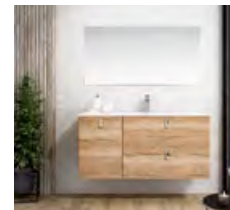

Tarifa de precios *NOVEDADES 2023*

Turi

	80 cm.	100 cm.
MUEBLE TURI	395	435
LAVABO PORCELANA	86	120
ESPEJO MALAVI NEGRO	85	98
ESPEJO LUNA C/PULIDO	65	85
TAPA MUEBLE	55	65
COLUMNA 2 PTA 120x35x25	285	

Tango

	80 cm.	100 cm.	120 cm.
MUEBLE TANGO ACABADO HABANA	445	480	540
MUEBLE TANGO ACABADO GRIS IGNEO/ ROBLE HALIFAX	475	515	575
LAVABO PORCELANA	86	120	175
ESPEJO LUNA C/PULIDO	65	85	95
TAPA TANGO ACABADO HABANA	85	115	130
TAPA TANGO ACABADO GRIS IGNEO/ ROBLE HALIFAX	95	130	150
JUEGO DE PATAS TANGO ALTO	65		
JUEGO DE PATAS TANGO BAJO	45		

Otea

	80 cm.	100 cm.
MUEBLE OTEA	370	395
LAVABO PORCELANA	86	120
ESPEJO LUNA C/PULIDO	65	85
TAPA MUEBLE	50	65
COLUMNA 2 PTA 120x35x25	270	

Mambo

	80 cm.	100 cm.
MUEBLE MAMBO ACABADO BASALTO	405	440
MUEBLE MAMBO ACABADO ROBLE HALIFAX	435	475
LAVABO PORCELANA	86	120
ESPEJO LUNA C/PULIDO	65	85
ESPEJO REDONDO NEGRO	75	
TAPA MAMBO ACABADO BASALTO	80	95
TAPA MAMBO ACABADO ROBLE HALIFAX	95	130
COLUMNA 2 PTA 120x35x25 BASALTO	350	
COLUMNA 2 PTA 120x35x25 ROBLE HALIFAX	380	

Frevo

	80 cm.	100 cm.
MUEBLE FREVO ACABADO BASALTO	520	560
MUEBLE FREVO ACABADO ROBLE HALIFAXLAVABO	555	615
PORCELANA	86	120
ESPEJO LUNA C/PULIDO	65	85
ESPEJO LUSAKA NEGRO		85