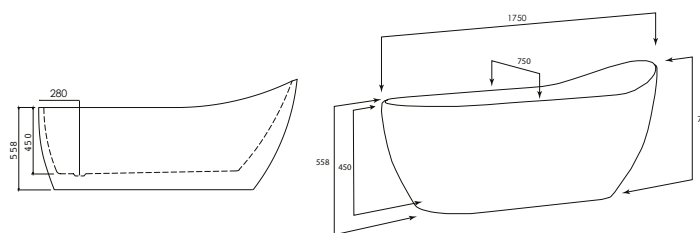

Crema

Blanco

Opciones rejilla color o tapa: 25 € PVP

Tarifa PVP

Ancho \ Largo	100	120	140	150	160	170	180	200
70	218 €	250 €	282 €	298 €	316 €	332 €	348 €	378 €
80	242 €	278 €	312 €	330 €	354 €	370 €	386 €	422 €
90	270 €	308 €	348 €	-	386 €	-	406 €	466 €