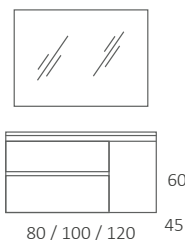

Premium One

	80 cm.	90/100 cm.	120 cm.
MUEBLE PREMIUM - ONE	315	330	360
LAVABO PORCELANA	86	120	175
LAVABO PORCELANA DESPLAZADO	120	190	225
ESPEJO PREMIUM	96	110	119
ESPEJO LUNA C/PULIDO	65	85	95
TAPA MUEBLE	55	65	75
COLUMNA 1 PTA 120x35x25	156		
ESPEJO VERTICAL 60x110	110		

Premium Three

	60 cm.	80 cm.	100 cm.	120 cm.	140 cm.
MUEBLE PREMIUM - THREE	255	265	280	475	556
LAVABO PORCELANA	80	86	120	175	X
LAVABO PORCELANA 2 SENOS	X	x	x	210	350
ESPEJO PREMIUM	86	96	110	119	160
ESPEJO LUNA C/PULIDO	50	65	85	95	
COLUMNA 1 PTA 120x35x25	156				
COLUMNA 2 PTA 120x35x25	175				