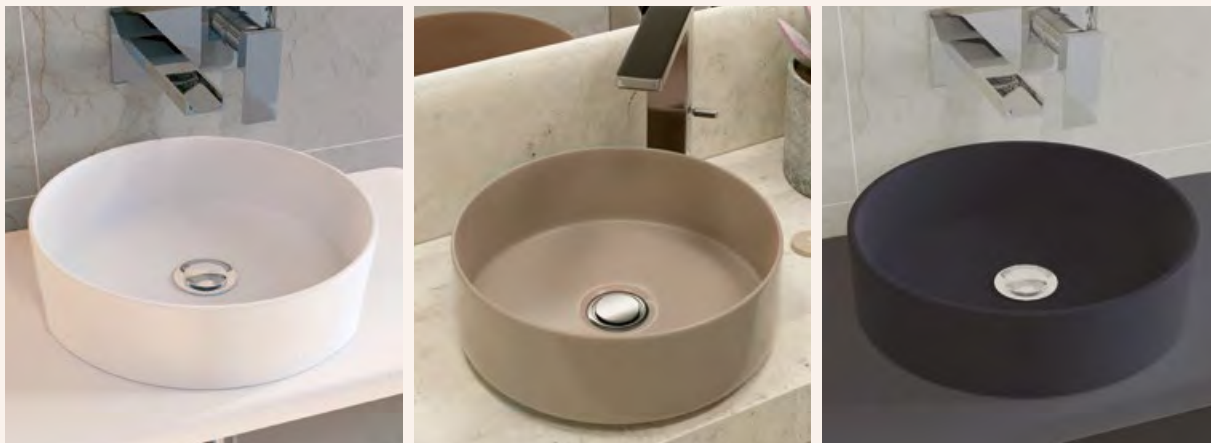

Fogo

Lavabo sobre encimera. • Porcelana blanco mate y negro mate

Sin rebosadero y con agujero de grifo.

Leo

Lavabo sobre encimera. • Porcelana blanca

Con rebosadero y agujero de grifo.

Horus

Lavabo sobre encimera. • Acabado BLANCO BRILLO, BLANCO MATE y NEGRO MATE.

Sin rebosadero.

Amur

Lavabo sobre encimera. • Acabado blanco brillo

Sin rebosadero.

Terrazo

Lavabo sobre encimera. • Acabado beige mate y gris mate

Sin rebosadero.

Praga

Lavabo sobre encimera.
Cerámica mate
Sin rebosadero.

13,5
38
32

Osiris

Lavabo sobre encimera. • Acabado blanco brillo, blanco mate, negro mate y camel mate. Sin rebosadero.

Garda

Lavabo sobre encimera.
Cerámica mate
Sin rebosadero.

Como

Lavabo sobre encimera.
Cerámica mate
Sin rebosadero.

Orta

Lavabo sobre encimera.
Cerámica mate
Sin rebosadero.

Iseo

Lavabo sobre encimera.
Cerámica mate
Sin rebosadero.

Tarifa de precios Lavabos

Furnas