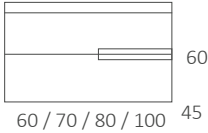

Nara

Conjunto 80 cm. • Acabado GRAFITO

Nara

Conjunto 100 cm. • Acabado BLANCO LIFE

MORGA

Mitreo

Conjunto 100 cm. • Acabado BLANCO

60 / 70 / 80 / 100 45

Mitreo

Conjunto 120 cm. • Acabado ROBLE

Chiva

Conjunto 50 cm. • Acabado BLANCO o ROBLE

MORGA

Nagano

Conjunto 50 cm. • Acabado BLANCO o ROBLE

Tarifa de precios Serie Standard