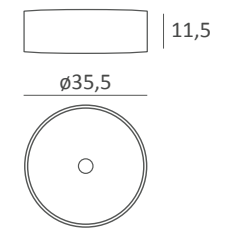

Tarifa de precios Lavabos

Terrazo

Lavabo sobre encimera.

Sin rebosadero.

Porcelana beige mate	246
Porcelana gris mate	246

Como

Lavabo sobre encimera.

Sin rebosadero.