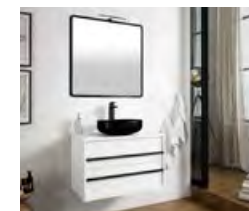

Egeo

Acabados: Blanco y Roble.

	80 cm.	100 cm.
MUEBLE EGEO	290	325
LAVABO PORCELANA	86	120
LAVABO SOB. NEGRO	182	
ESPEJO NEGRO CUADRADO	90	98
ESPEJO NEGRO OVALADO	80	98
ESPEJO LUNA C/PULIDO	65	85
TAPA MUEBLE	55	65