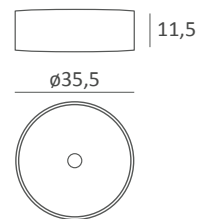

Porcelana blanco brillo	105	Porcelana camel mate	198
Porcelana blanco mate	171	Porcelana negro mate	184