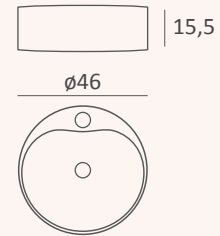

Acabados blanco brillo, blanco mate y negro mate.

Sin rebosadero.

Round

Lavabo sobre encimera. • Porcelana blanca

Con rebosadero y agujero de grifo.

Sil

Lavabo sobre encimera. • Acabado blanco mate

Con rebosadero. Lleva agujero de grifo.