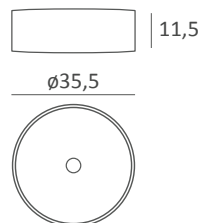

Sin rebosadero.

Porcelana mate	146
----------------	-----

Garda

Lavabo sobre encimera.

Sin rebosadero.

Porcelana mate	154
----------------	-----