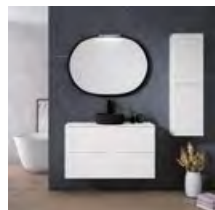

Tarifa de precios *NOVEDADES 2023*

Turi